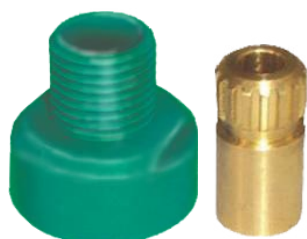

Obs.: Acompanha bocais de 75 a 110 mm

TESOURA CORTA TUBO	Código	Diámetro mm
	TZ400	MÁXIMO 40mm

TESOURA CORTA TUBO	Código	Diámetro mm
	TZ750	MÁXIMO 75mm

LINHA DE ACESSÓRIOS TOPFUSIÓN

ANEL ORING (REGISTRO)

Código	Diámetro mm
AR200	20
AR250	25
AR320	32
AR400	40
AR500	50
AR630	63
AR750	75
AR900	90
AR1100	110

ANEL ORING (UNIÃO)

Código	Diámetro mm
AU200	20
AU250	25
AU320	32
AU400	40
AU500	50
AU630	63
AU750	75
AU900	90
AU1100	110
AU1600	160

CONVERSOR PARA REGISTRO DOCOL/DECA

Código	Diámetro mm
CRDD	-

LINHA DE ACESSÓRIOS TOPFUSIÓN