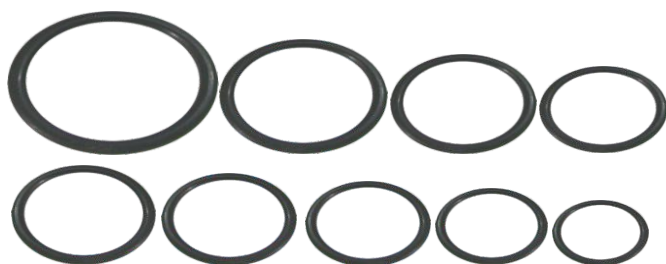

Obs.: Acompanha bocais de 75 a 110 mm

TESOURA CORTA TUBO	Código	Diámetro mm
	TZ400	MÁXIMO 40mm

TESOURA CORTA TUBO	Código	Diámetro mm
	TZ750	MÁXIMO 75mm

LINHA DE ACESSÓRIOS TOPFUSIÓN

ANEL ORING (REGISTRO)

Código	Diámetro mm
AR200	20
AR250	25
AR320	32
AR400	40
AR500	50
AR630	63
AR750	75
AR900	90
AR1100	110