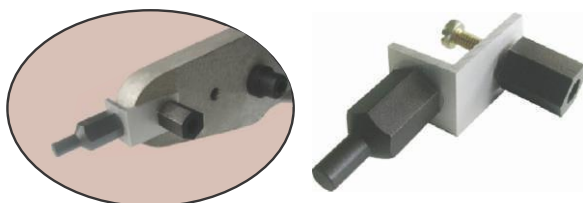

BTFI110

110

BTF160

160

BANCADA P/ TERMOFUSORA

Código

Diâmetro
mm

BCT63160

63/160

Obs.: Bancada para termofusão de tubos e conexões em PPR, nas bitolas de 63 a 160mm.
A termofusora acompanha a bancada. O bocal é vendido separadamente.

DISPOSITIVO P/ REPARO

Código

Diâmetro
mm

DR08